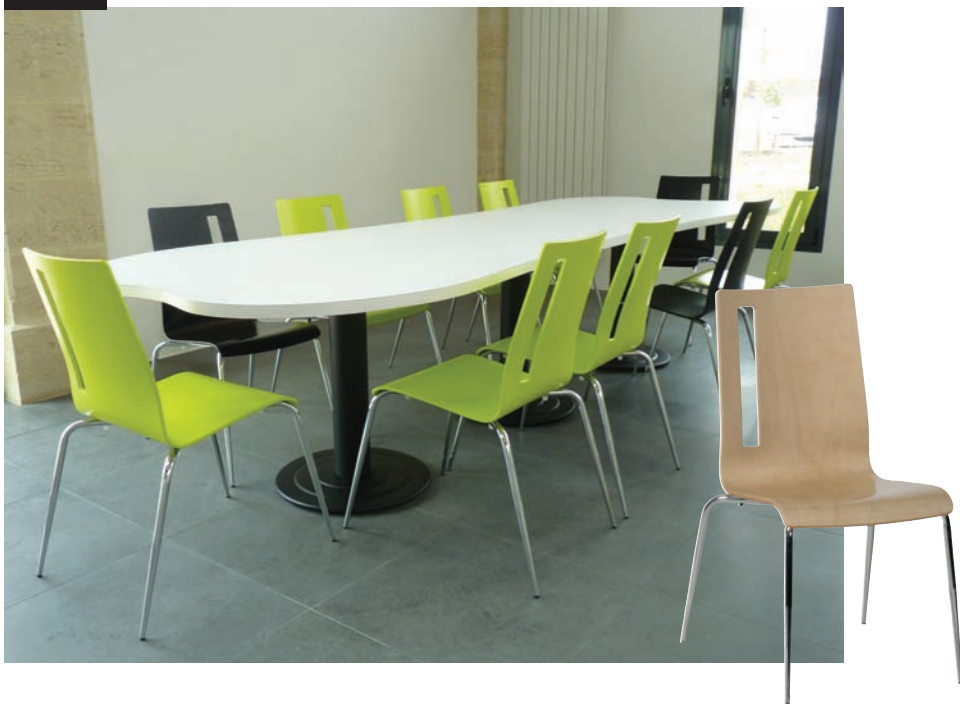

■ DESIGN
R&D TON
L x H x H 840/460 mm

■ *Chaise Elégance*

4 Pieds
L/W 455 x P/D 470 x H 830/450mm

■ *Pétale* ■ *Hip-Hop* ■ *Transparence* ■ *Emergence*

La chaise Horizon

■ 4 Pieds coque hêtre
L/W 455 x P/D 610 x H 880/450mm
Horizon chair with beech wood shell