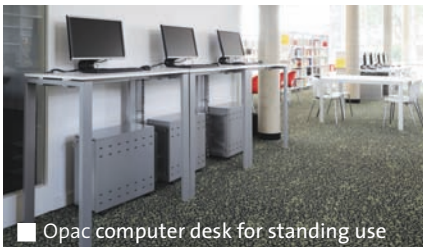

Les **carrels** informatiques

■ Carrel informatique sur mesure,
panneaux en mélaminé ou stratifié, piètement en acier laqué.

Les tables REFLET

■ Ø600/800/1000/1180 x H725 mm

■ Opac computer desk for standing use