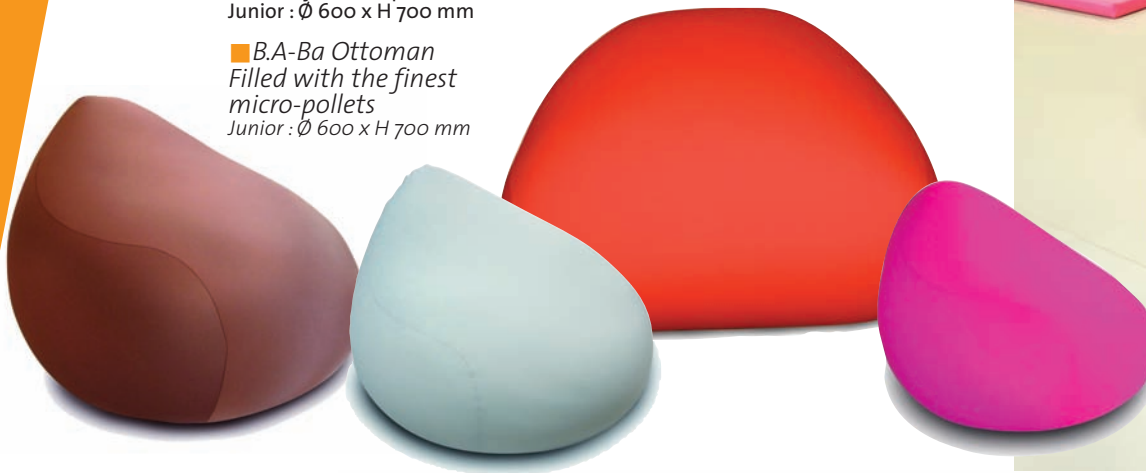

Les poufs, les chauffeuses enfants

■ Pouf B.A-Ba
Pouf garni de fines microbilles
adultes, junior, bi-place
Junior : Ø 600 x H 700 mm

■ B.A-Ba Ottoman
Filled with the finest
micro-pollets
Junior : Ø 600 x H 700 mm