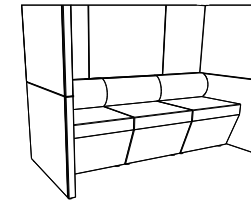

chauffeuses 2 hauteurs
P 85 / H 137 / L 192 cm
snug 2 heights
D 85 / H 137 / L 192 cm