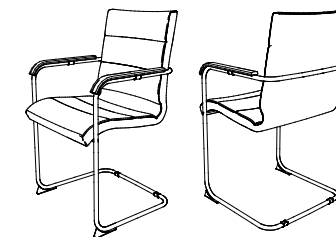

chauffeuses avec tablette 2  
hauteurs  
P 85 / H 137 / L 192 cm  
snug with shelf 2 heights  
D 85 / H 137 / L 192 cm

## sièges / seating

fauteuil design simili cuir  
design eco leather chair

siège high-tech assise tissu dos résille  
mesh back high tech seat

siège high-tech assise tissu dos résille avec tête  
mesh back high tech seat with headrest