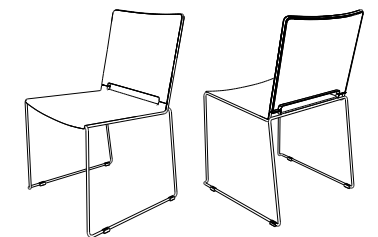

visiteur fil tendance
trendy visitor seat