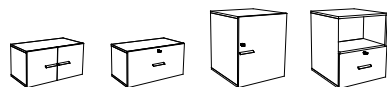

Finitions Nitech® Nitech® finishes

Finitions Strutorex® Strutorex® finishes

Façades Strutorex® uniquement blanches Fronts available in white only

Toutes nos finitions bois s'entendent en décor imitation.
All our boards are MFC finishes