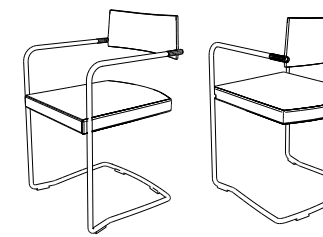

visiteur design simili cuir
design eco leather visitor