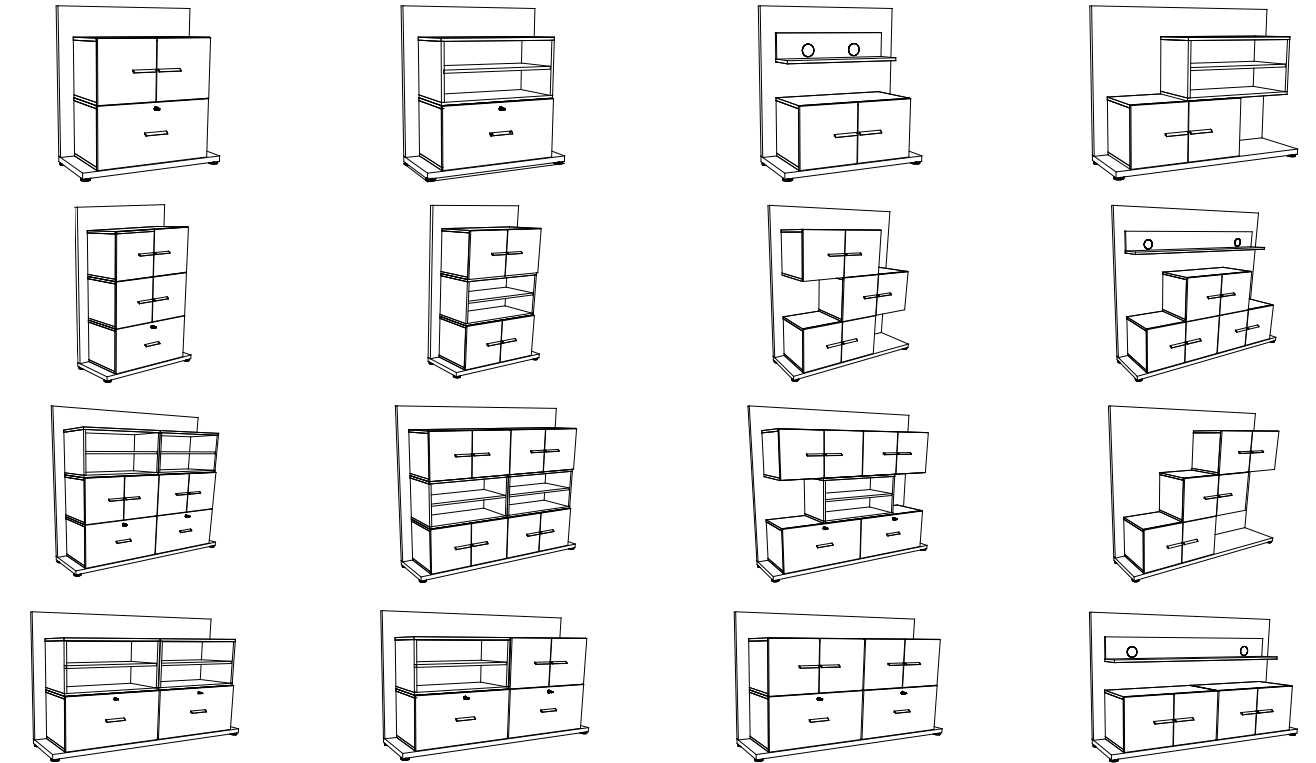

## rangements / storage

structure rangement  
storage structure

module rangement  
storage module

tablette déco  
deco shelf

→ sélection des configurations types H100 / L100 cm - H100 / L140 cm - H100 / L180 cm - H140 / L100 cm - H140 / L140 cm - H140 / L180 cm  
→ selection of usual configurations H100 / L100 cm - H100 / L140 cm - H100 / L180 cm - H140 / L100 cm - H140 / L140 cm - H140 / L180 cm

cloison indépendante Nitech®  
H100 cm + plexi H40 x L100 / L40 / L180 cm  
free standing Nitech® divider screen  
H100 cm + plexi H40 x L100 / L140 / L180 cm

cloison Nitech®+ réhausse plexi  
H140 cm + plexi H40 x L100 / L140 / L180 cm  
Nitech® divider screen + plexi raiser  
H140 cm + plexi H40 x L100 / L140 / L180 cm