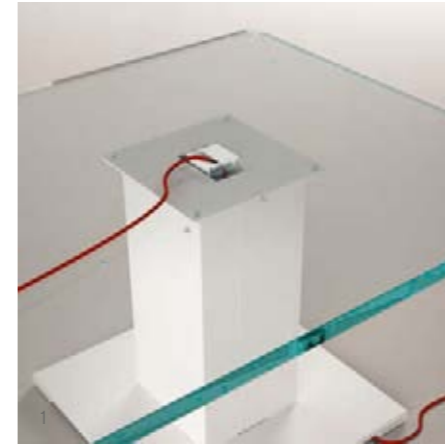

1
Canalizzazione. Wire management. Cablage.
Verkabelung. Canalización.