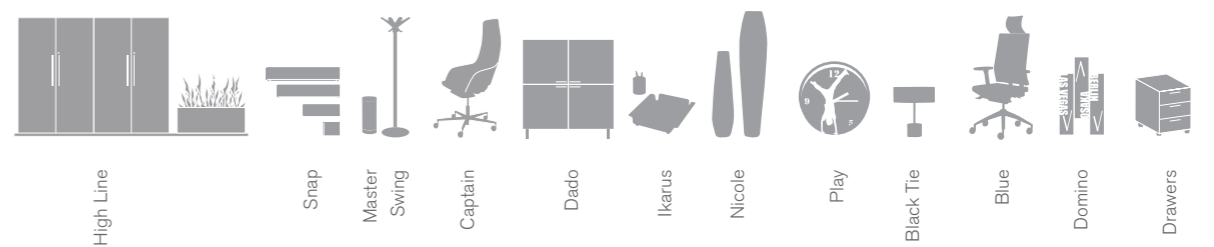

Composizioni. Configuration. Compositions. Konfigurationen. Composiciones.