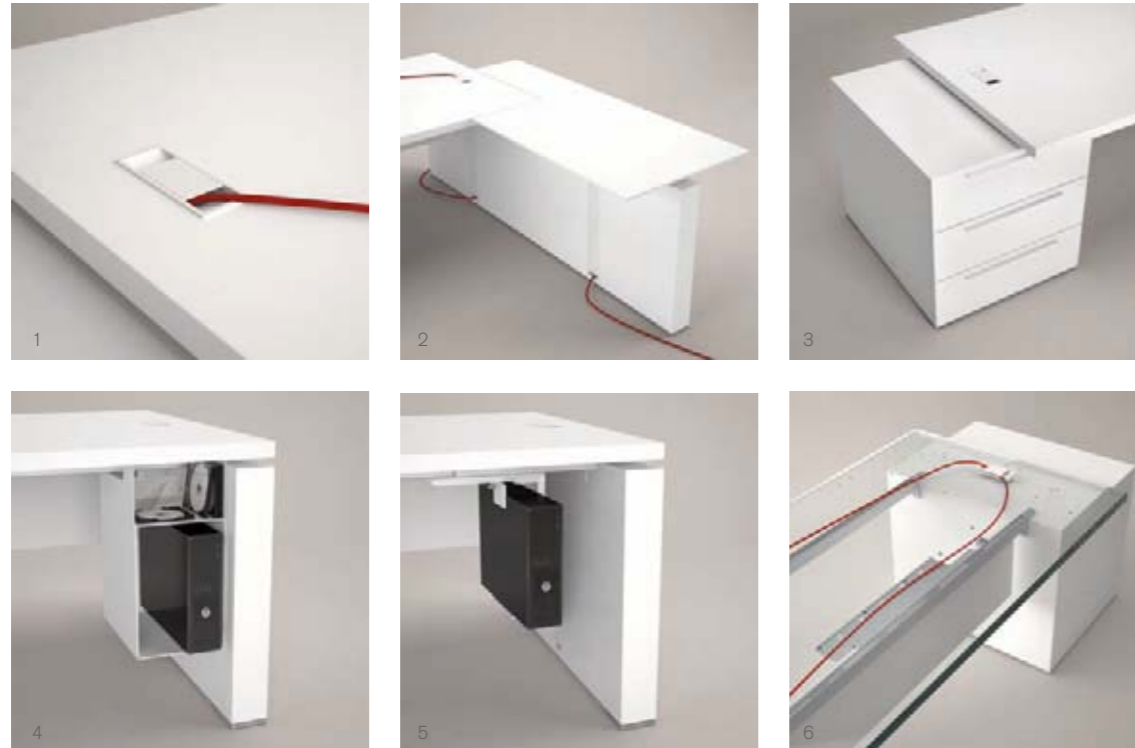

1
Passacavi. Outlet. Obturateur. Kabelauslass.
Pasacables.

2
Cablaggio gamba dattilo. Side unit wire
management. Cablages sur piedement du
retour. Verkabelung durch Ansatz Fuss.
Cableado pierna apéndice.

3
Cassettiera portante. Supporting melamine
3 drws pedestal on castors. Caisson porteur.
Stand-Container. Cajonera ruedas 3c.

4
Porta CPU scatolato con ripiano. Cpu
holder with shelf. Support uc fermé avec
etagere. Geschlossener CPU Halterer
mit Fachboeden. Lleca cpu embalado con
estante.

5
Braccio porta CPU. Arm hold cpu. Support
cpu. CPU Halterung. Brazo lleva cpu.

6
Canalizzazione. Wire management. Cablage.
Verkabelung. Canalización.