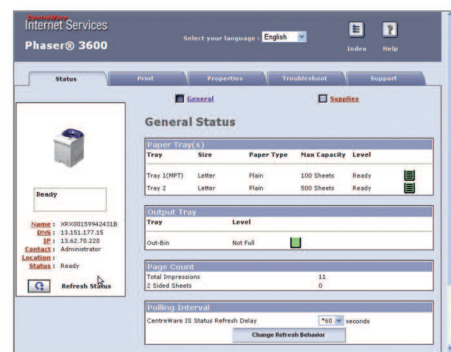

Un fort pouvoir de séduction

L'imprimante laser Phaser 3600 offre la qualité Xerox et des performances supérieures aux utilisateurs seuls et aux groupes de travail de petite taille, dont le niveau de productivité est élevé.

- **Des performances d'impression rapides.** La vitesse d'impression peut atteindre 38 ppm : vous avez donc amplement le temps de gérer votre flux de production.
- **Première page imprimée en 9 secondes seulement.** En d'autres termes, vous bénéficiez d'une réduction du temps d'impression et d'un accroissement de votre productivité.
- **Traitement fluide des tâches d'impression complexes.** L'imprimante laser est équipée d'un processeur puissant de 400 MHz capable de répondre à tous vos besoins, même l'impression de documents multipages comportant un grand nombre d'images.
- **Impression réseau.** Grâce à sa fonction d'impression réseau (standard sur les configurations N et EDN), l'imprimante laser Phaser 3600 offre ses services à davantage d'utilisateurs au sein d'un même bureau pour une efficacité renforcée.
- **Des fonctions puissantes toujours plus nombreuses.** Citons notamment l'impression sécurisée, qui conserve dans la file d'attente une tâche sensible jusqu'à ce que le propriétaire de la tâche la libère, ainsi que l'assemblage en mémoire vive, qui accélère l'impression des tâches volumineuses en traitant rapidement plusieurs documents multipages.

*standard sur la configuration EDN

Simplicité Xerox

Grâce à des outils d'administration pratiques, comme le serveur Web interne CentreWare IS, l'utilisation de l'imprimante au quotidien est simple et rapide. Vous accédez facilement à toute une gamme de fonctionnalités, notamment l'état de l'imprimante et des tâches d'impression, les mises à jour du volume de toner, la disponibilité des supports, des données de comptabilisation détaillées, une installation et une administration réseau simplifiées, etc.