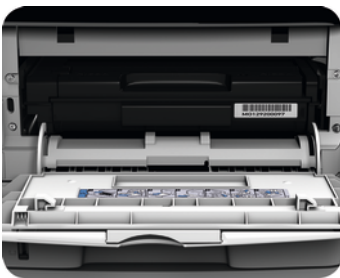

CONVIVIALITÉ

Comme tous les produits Ricoh, les SP 3400N/SP 3410DN sont vraiment simples à utiliser. La maintenance utilisateur est à la fois aisée et rapide. Sa cartouche unique est facile à remplacer et vous permet de changer le tambour et le toner en une seule opération. Lors des rares cas d'incidents, le papier peut être aisément retiré à partir du chemin papier entièrement situé à l'avant.